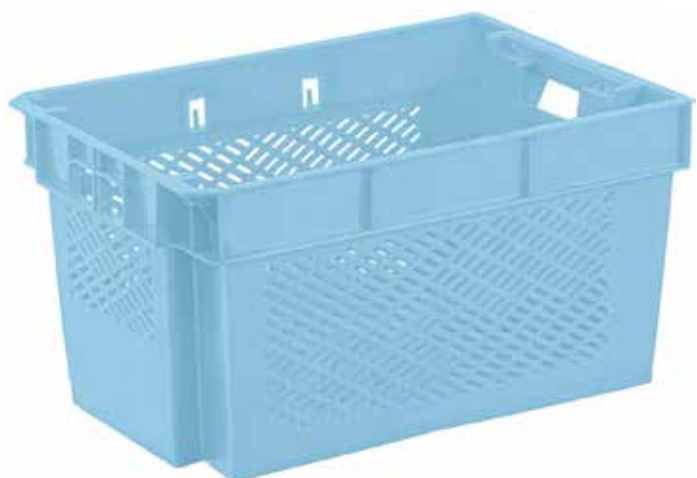

Multi 30

Mod. 60x40x30

DIMENSIONS
Longueur 60 cm
Largeur 40 cm
Hauteur 30 cm

RAPPORT DIMENS. 1:4

TARE
Ouvverte g 2350 ± 5%
Semi-fermé g 2500 ± 5%
Fermé g 2600 ± 5%

CAPACITÉ Kg 35

VOLUME 60 L

MATÉRIEL Polyéthylène haute densité HD-PE

COULEURS
Standard : vert, jaune, rouge,
bleu, noir
Autres couleurs sur demande

PERSONNALISATIONS Article personnalisable avec le logo du client

EMBALLAGE Enveloppé d'un film étirable anti-poussière, sur palettes 100x120x h. 290 cm équivaut à 165 pièces

TRANSPORT Grand volume avec capacité de chargement d'environ 5100 pièces